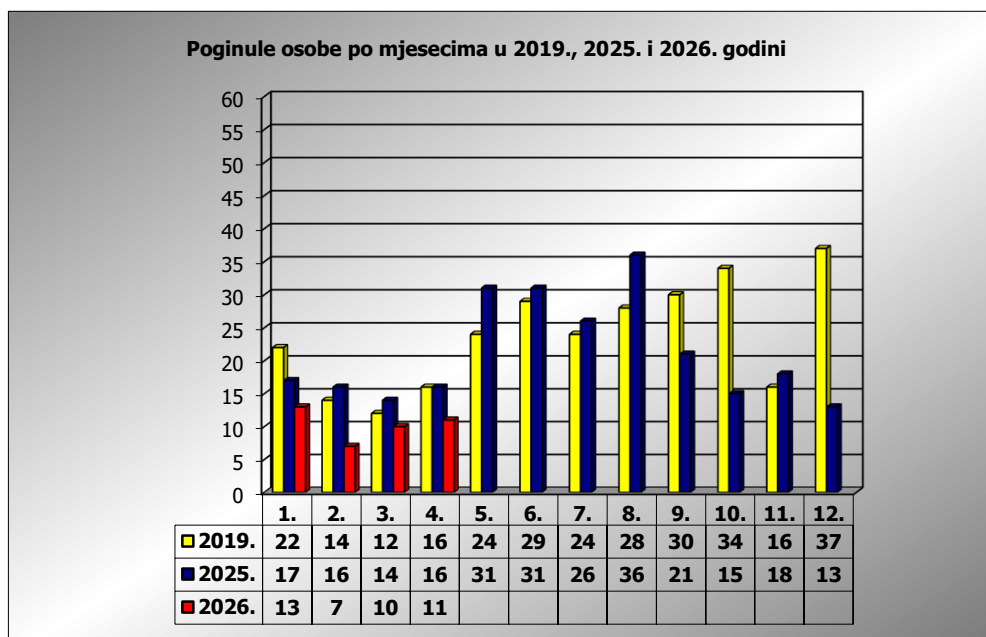

PRIKAZ POGINULIH OSOBA U PROMETNIM NESREĆAMA U 2026. GODINI U REPUBLICI HRVATSKOJ PO MJESECIMA
(usporedba s **2019.*** i 2025. godinom)

mjesec	poginuli			2026./2019.		2026./2025.	
	2019. g.	2025. g.	2026. g.				
siječanj	22	17	13	-40,9%	-9	-23,5%	-4
veljača	14	16	7	-50,0%	-7	-56,3%	-9
ožujak	12	14	10	-16,7%	-2	-28,6%	-4
travanj	16	16	11	-31,3%	-5	-31,3%	-5
svibanj	24	31					
lipanj	29	31					
srpanj	24	26					
kolovoz	28	36					
rujan	30	21					
listopad	34	15					
studen	16	18					
prosinac	37	13					

I-III	48	47	30	-37,5%	-18	-36,2%	-17
I-IV	64	63	41	-35,9%	-23	-34,9%	-22

* Referentna godina Nacionalnog plana sigurnosti cestovnog prometa RH za razdoblje od 2021. do 2030.

IV. mjesec - podaci s danom 22.04.2019., 2025. i 2026.